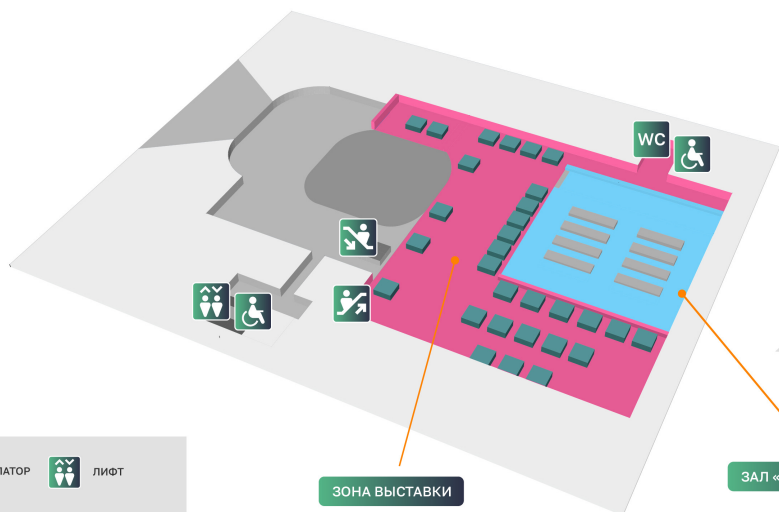

Где и когда будут проходить сессии?

Расписание сессий по залам вы можете найти в разделе «Деловая программа» [на сайте мероприятия](#).

Выставка

На выставочной экспозиции в холлах 1, 2 и 3 этажей представлены инновационные технические решения российских производителей в области реабилитационной индустрии. Ознакомиться со всеми экспонентами можно в разделе «Выставка» [на сайте мероприятия](#).

СХЕМА ПРОЕЗДА

ПРОСТРАНСТВО ФОРУМА

СХЕМА 1 ЭТАЖА

ПРОСТРАНСТВО ФОРУМА

1 ЭТАЖ

СХЕМА 2 ЭТАЖА

ПРОСТРАНСТВО ФОРУМА

2 ЭТАЖ

ЭСКАЛАТОР

ЛИФТ

ТУАЛЕТ

ВЫСТАВОЧНЫЕ
СТЕНДЫ

ЗОНА ВЫСТАВКИ

ЗАЛ «МОЛЕКУЛА»

СХЕМА 3 ЭТАЖА

ПРОСТРАНСТВО ФОРУМА

3 ЭТАЖ

ЭСКАЛАТОР

ЛИФТ

ТУАЛЕТ

ЗАЛ АТОМ

ЧАЙ/КОФЕ

ЗОНА ВЫСТАВКИ

Следите за новостями Форума!