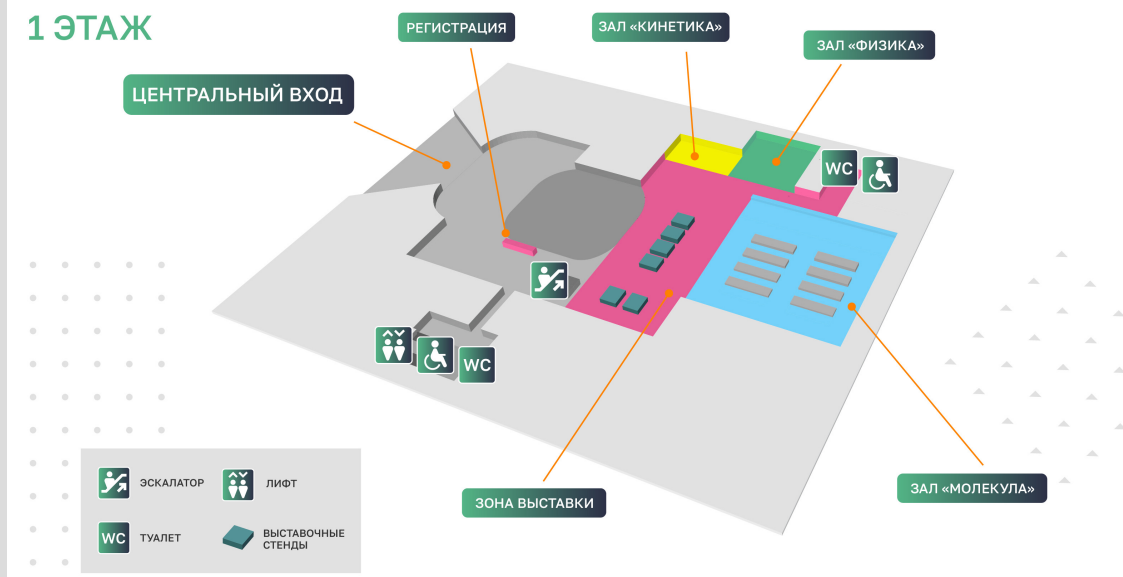

Где и когда будут проходить сессии?

Расписание сессий по залам вы можете найти в разделе «Деловая программа» [на сайте мероприятия](#).

Выставка

На выставочной экспозиции в холлах 1, 2 и 3 этажей представлены инновационные технические решения российских производителей в области реабилитационной индустрии. Ознакомиться со всеми экспонентами можно в разделе «Выставка» [на сайте мероприятия](#).

СХЕМА ПРОЕЗДА

ПРОСТРАНСТВО ФОРУМА

СХЕМА 1 ЭТАЖА

ПРОСТРАНСТВО ФОРУМА

1 ЭТАЖ

СХЕМА 2 ЭТАЖА

ПРОСТРАНСТВО ФОРУМА

2 ЭТАЖ

ЭСКАЛАТОР

ЛИФТ

ТУАЛЕТ

ВЫСТАВОЧНЫЕ
СТЕНДЫ

ЗОНА ВЫСТАВКИ

ЗАЛ «МОЛЕКУЛА»

СХЕМА 3 ЭТАЖА

ПРОСТРАНСТВО ФОРУМА

3 ЭТАЖ

ЭСКАЛАТОР

ЛИФТ

ТУАЛЕТ

ЗАЛ АТОМ

ЧАЙ/КОФЕ

ЗОНА ВЫСТАВКИ

Следите за новостями Форума!