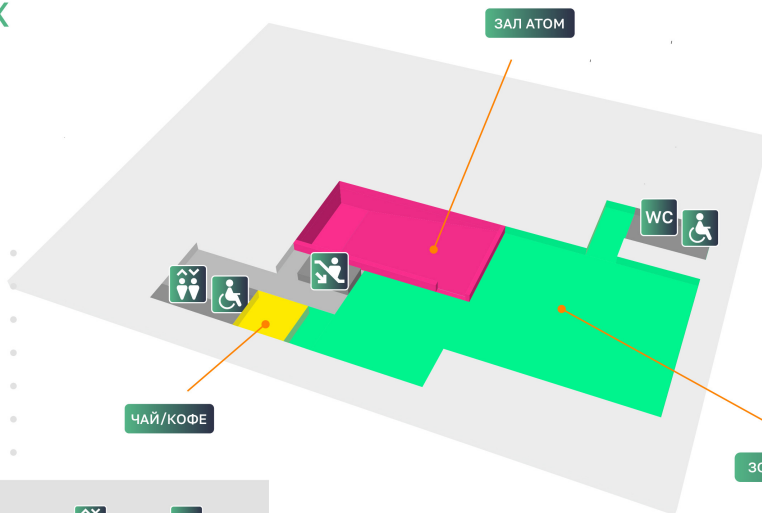

СХЕМА ПРОЕЗДА

ПРОСТРАНСТВО ФОРУМА

СХЕМА 1 ЭТАЖА

ПРОСТРАНСТВО ФОРУМА

1 ЭТАЖ

СХЕМА 2 ЭТАЖА

ПРОСТРАНСТВО ФОРУМА

2 ЭТАЖ

ЭСКАЛАТОР

ЛИФТ

ТУАЛЕТ

ВЫСТАВОЧНЫЕ
СТЕНДЫ

ЗОНА ВЫСТАВКИ

ЗАЛ «МОЛЕКУЛА»

СХЕМА 3 ЭТАЖА

ПРОСТРАНСТВО ФОРУМА

3 ЭТАЖ

ЭСКАЛАТОР

ЛИФТ

ТУАЛЕТ

ЗАЛ АТОМ

ЧАЙ/КОФЕ

ЗОНА ВЫСТАВКИ

Следите за новостями Форума!